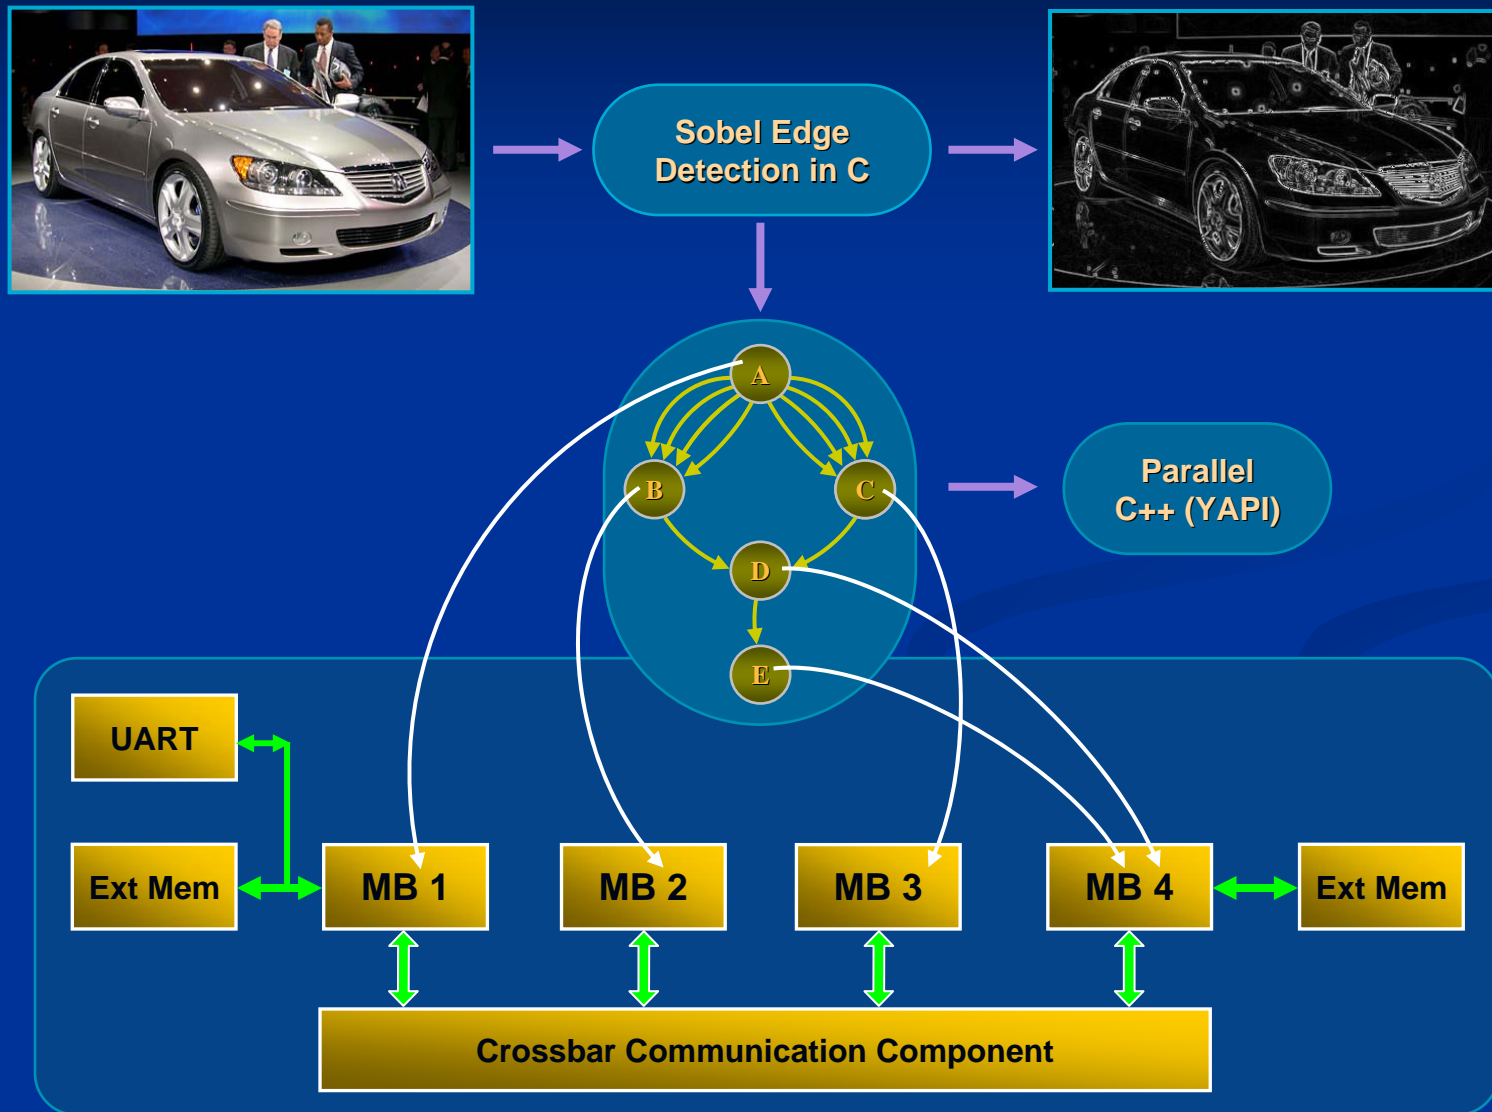

Toward Composable Multimedia MP-SoC Design

T. Stefanov, H. Nikolov, E. Deprettere – Leiden University

M. Thompson, A. Pimentel, S. Polstra – University of Amsterdam

Universiteit Leiden

Universiteit van Amsterdam

The Daedalus design-flow

Demo Description

Thank you

Making system-level design take off

<http://daedalus.liacs.nl>