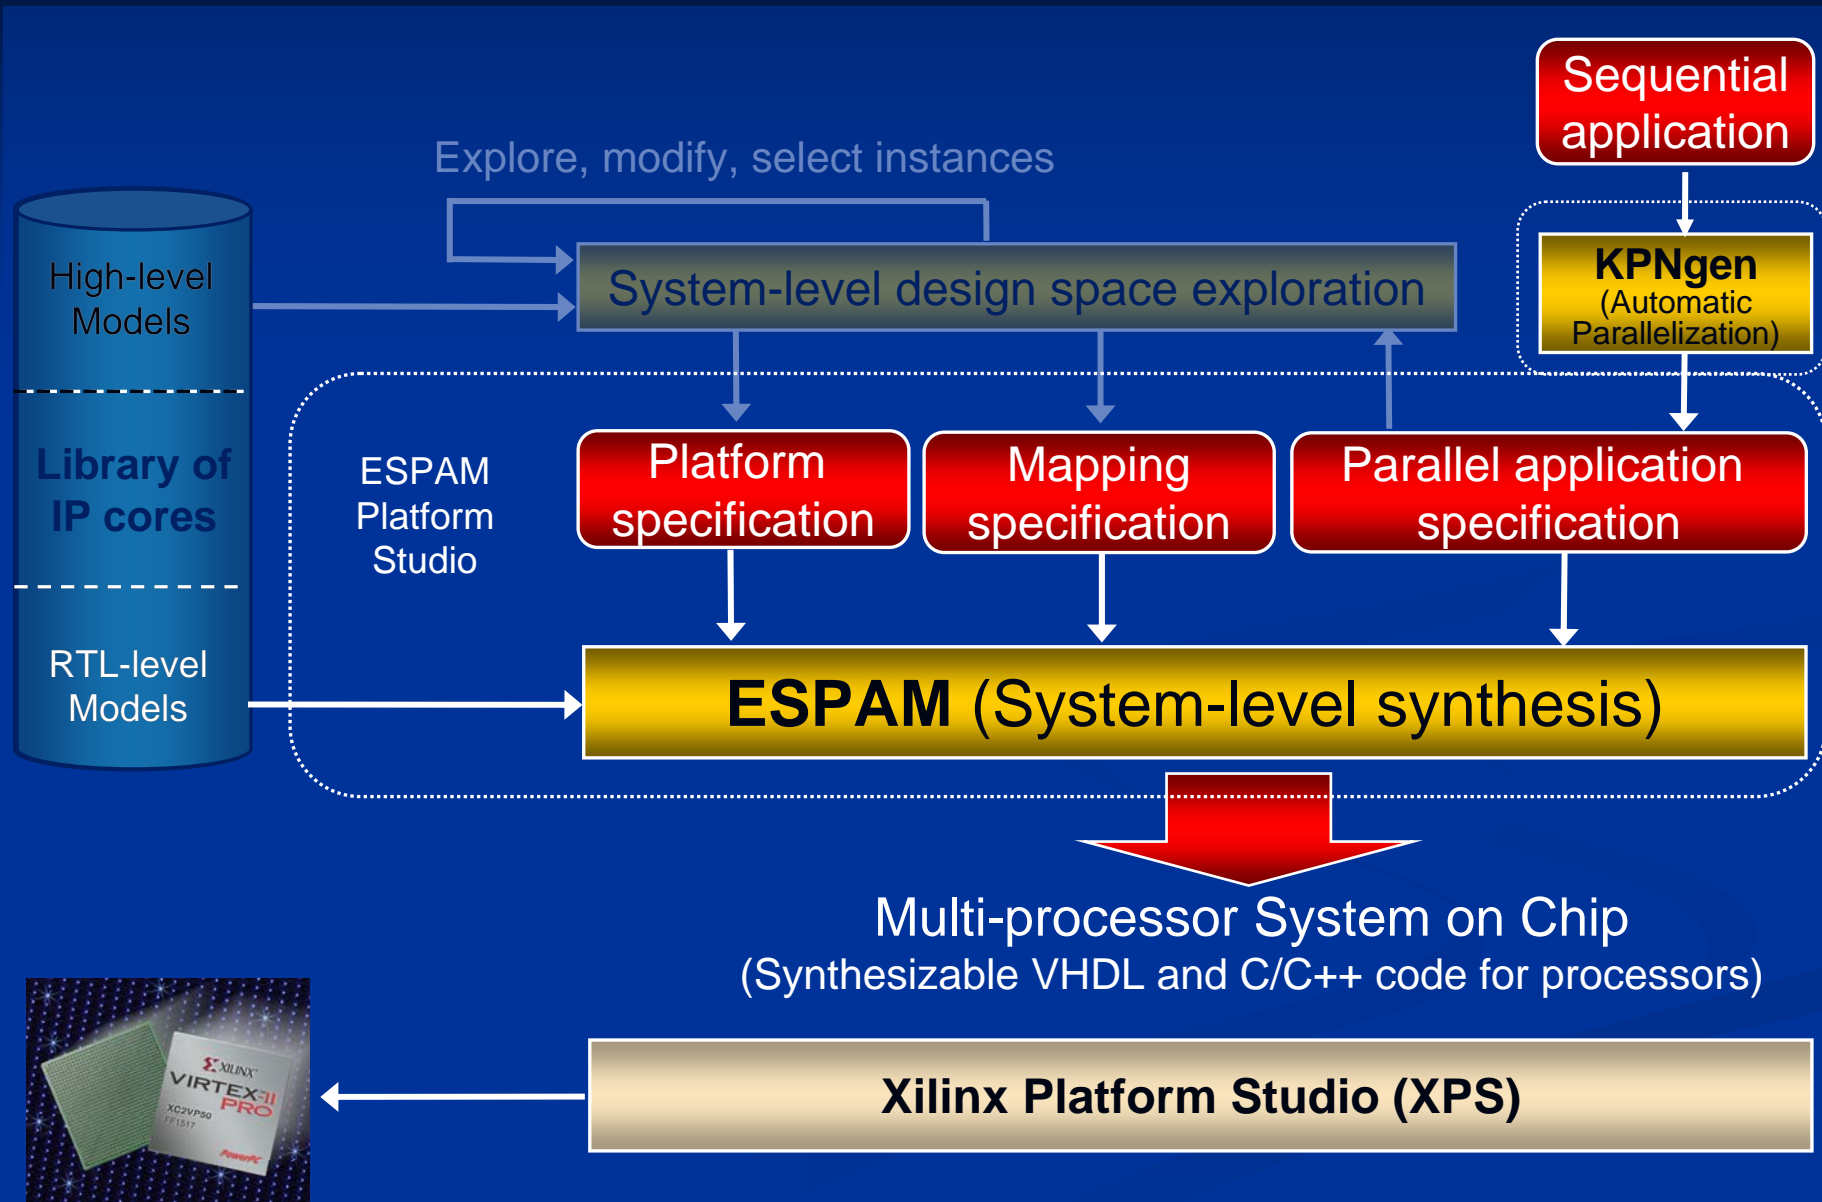

Toward Composable Multimedia MP-SoC Design

T. Stefanov, H. Nikolov, E. Deprettere – Leiden University

M. Thompson, A. Pimentel, S. Polstra – University of Amsterdam

Universiteit Leiden

Universiteit van Amsterdam

The Daedalus design-flow

Demo Description

Thank you

Making system-level design take off

<http://daedalus.liacs.nl>